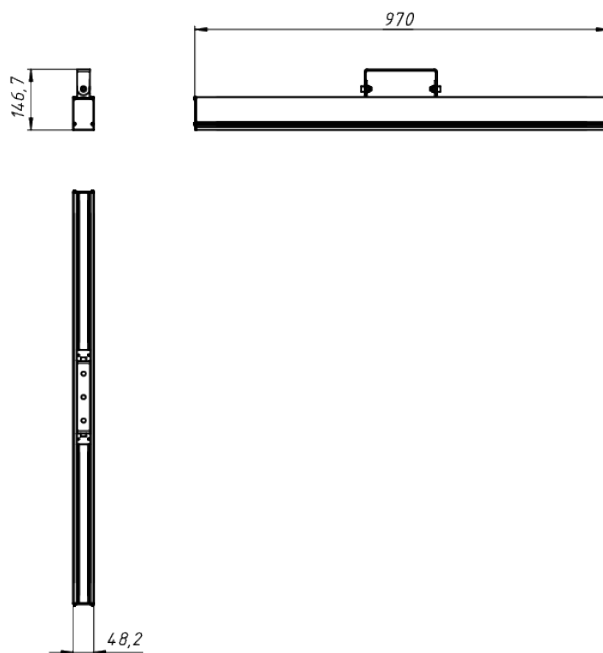

LAD LED LINE-P-40B

Модель / Артикул	LAD LED LINE-P-40B
Световой поток*, Лм	4900
Угол излучения	Призма
Энергопотребление, Вт	40
Цветовая температура**, К	5000K
Индекс цветопередачи***	Ra 70
Кэффициент мощности	0.95
Номинальное напряжение питания****, В	AC230
Влаго и пылезащита	IP66
Вид климатического исполнения	УХЛ1
Класс защиты от поражения эл. током	I
Диапазон рабочих температур	-65°C ... +50°C
Тип крепления	Лура
Габаритные размеры светильника*****, мм	970 x 48 x 147
Гарантийный срок	5 лет